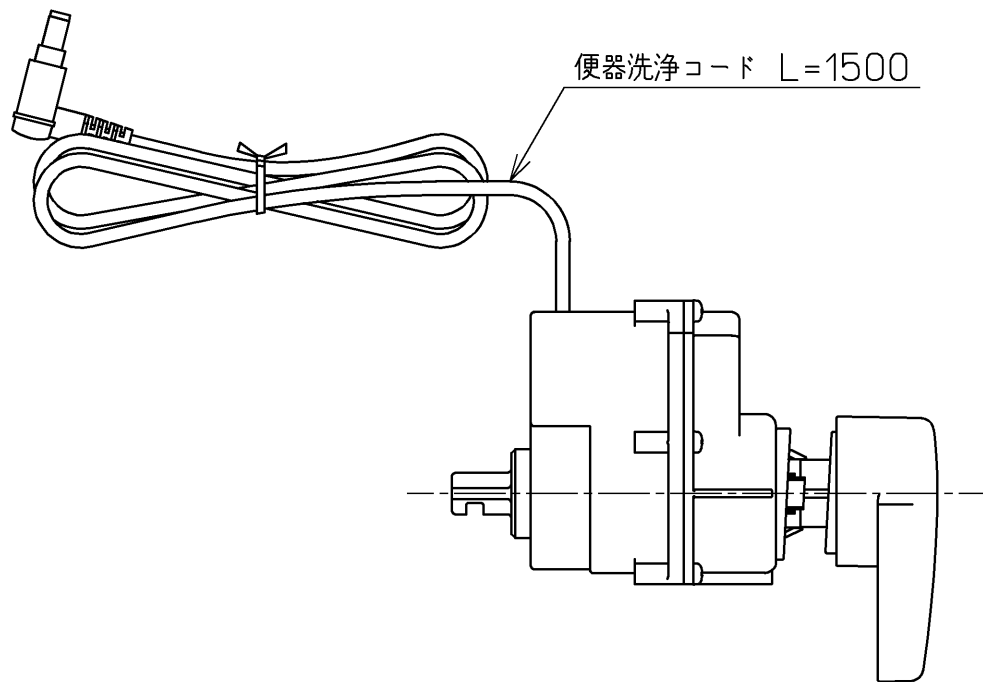

生産中止図面

2015/06

付属品

流すボタン組品：1個

<特注仕様>

1.流すボタンの「eco小」を無くしたもの。

TOTO			単位 mm	名称 便器洗浄ユニット
製図 田添	検図 藤井 田中文	日付 12-07-13	尺度 1 : 2	品番 TCA220V1
備考				図番 TCA220V1_A0101